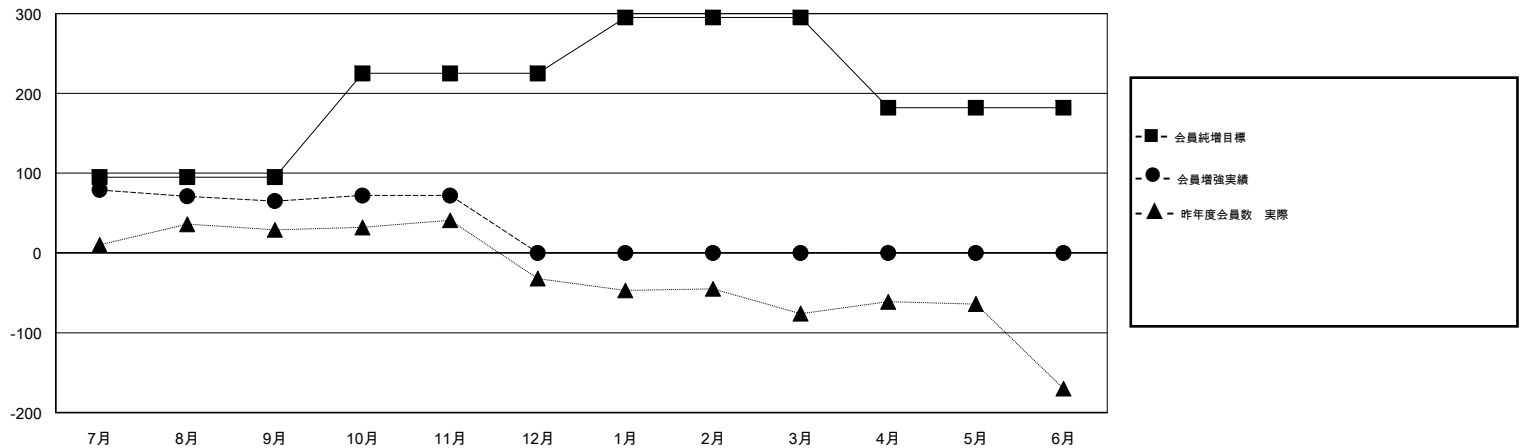

# MONTHLY MEMBERSHIP PROGRESS REPORT

District 336 A

Results as of: 11/30/2018

GMT: MASAYOSHI MARUYAMA, YASUHISA NAKAMURA

地域 JAPAN

GMT会則地域

クラブ				名			
結果: 2018-2019				結果: 2018-2019			
四半期	新クラブ目標	新クラブ	解散クラブ	四半期	会員純増目標	会員増強実績	退会者(転籍を含む) 実際
7月/8月/9月	0	0	0	7月/8月/9月	95	164	86
10月/11月/12月	1	0	0	10月/11月/12月	130	58	49
1月/2月/3月	0	0	0	1月/2月/3月	70	0	0
4月/5月/6月	0	0	0	4月/5月/6月	-113	0	0

新クラブ目標及び実績累計

会員目標及び実績累計

解散クラブ: 0	82 CLUBS OF 144 一名以上の新会員を登録	<b>男女別</b> 男性 4,623 (75.79%) 女性 1,477 (24.21%) 女性%年度目標: 28%
<b>退会者</b>	<a href="#">会員累計データを見るには、ここをクリック</a> <a href="#">ク</a>	世帯主/家族会員合計 1,934
物故会員 14		国際会費半額の家族会員 1,033
クラブ解散 0		
その他 121		
<b>合計</b> 135		